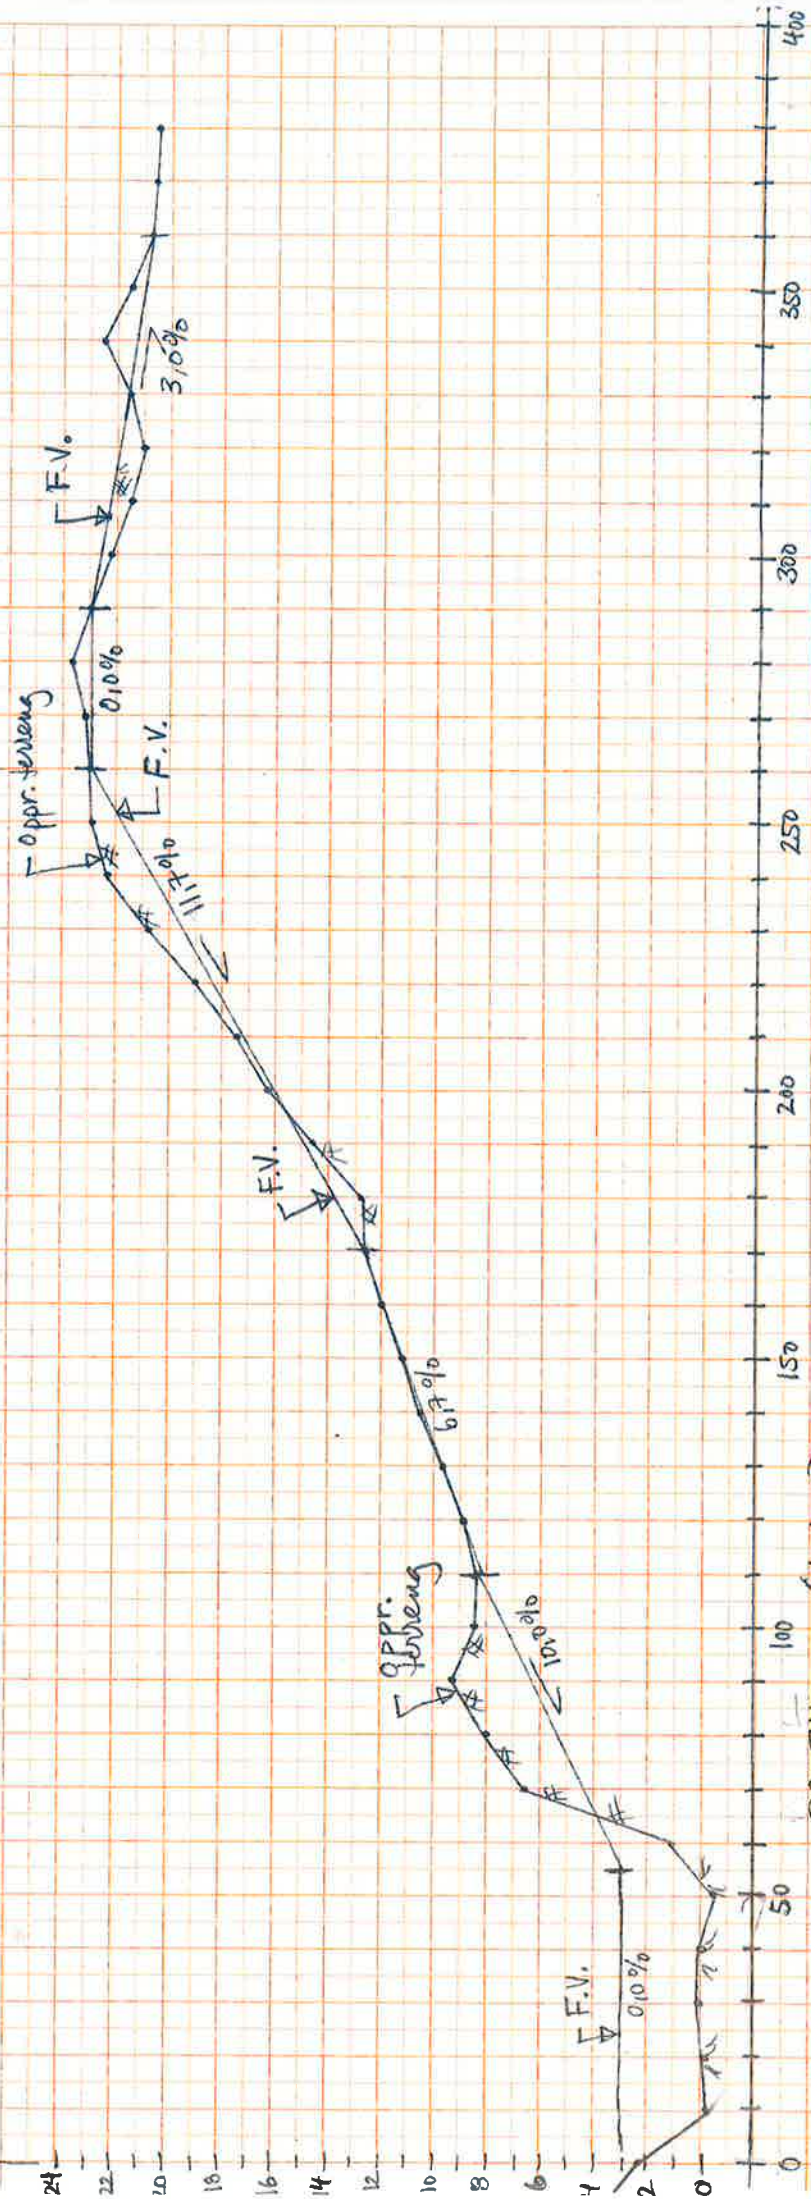

↑ Kote (1:200)

RÅDEBY KOMMUNE.  
NYTT BOLLIGFETT I JERKTUİK.  
LENGDEPROFIL ANKOMSTVEG.  
21.09.2016  
M=1:1000 HÖR. M=1:200V. WMM