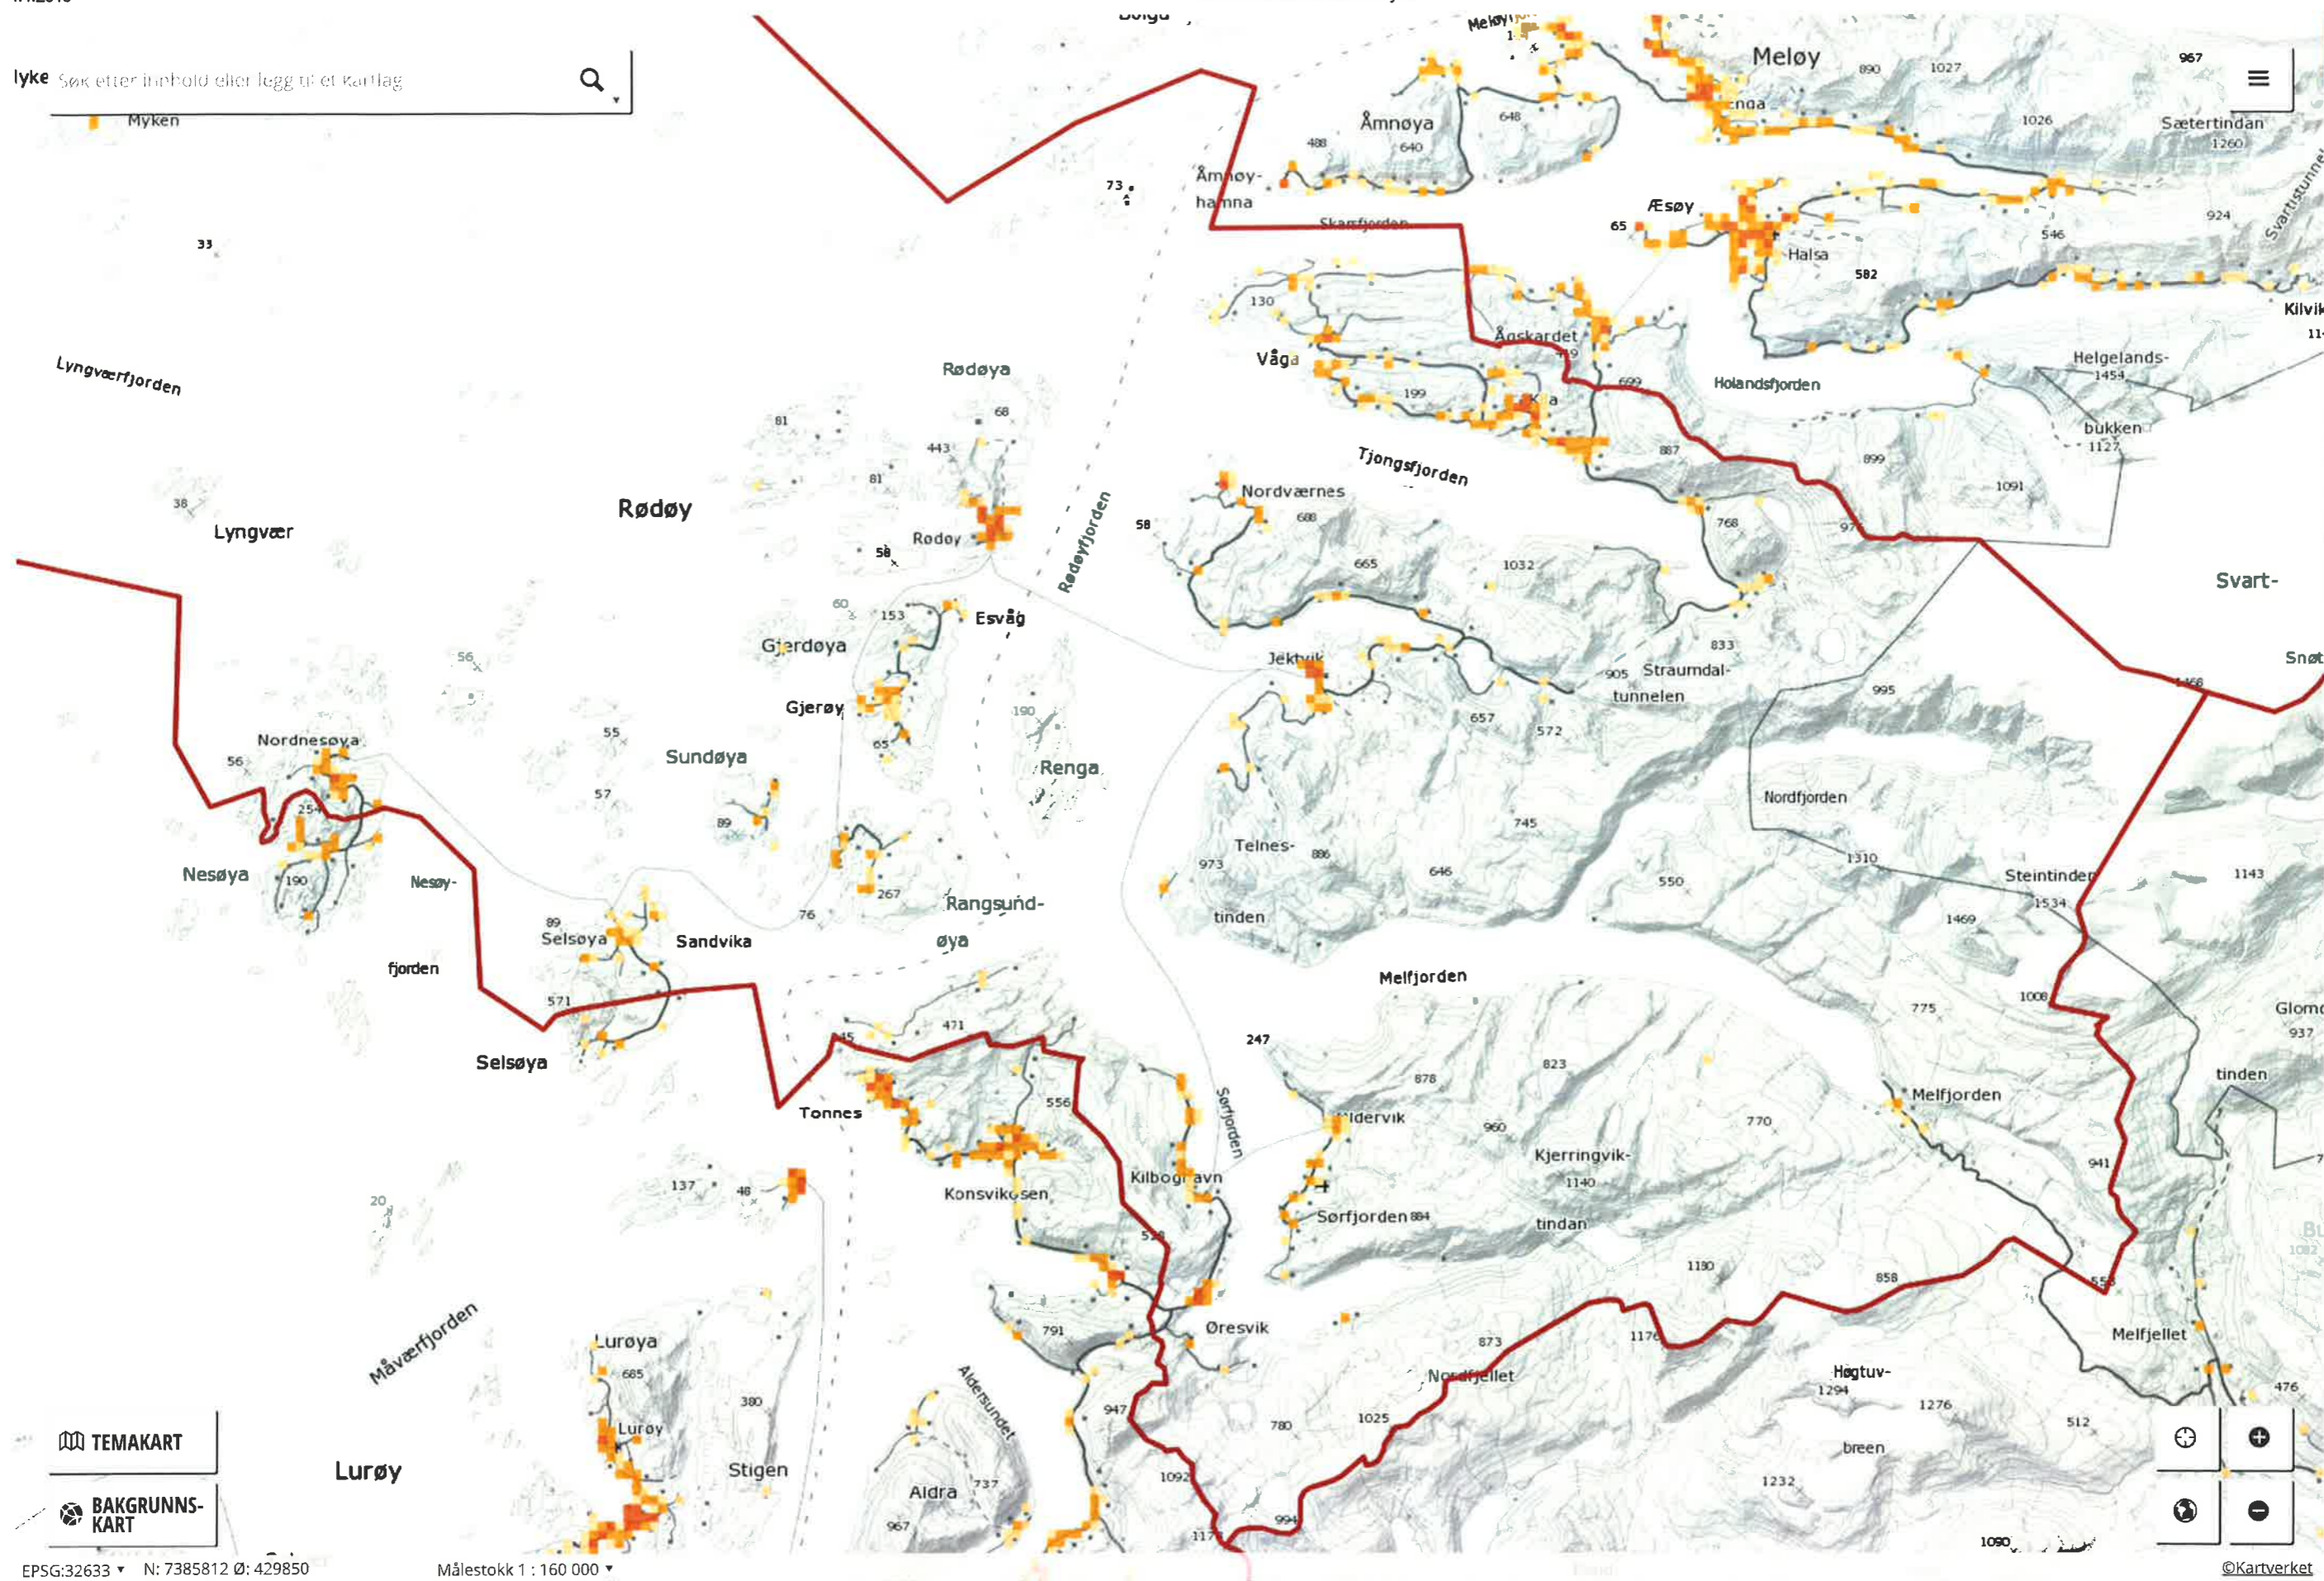

lykke Søk etter innhold eller legg til et kartlag

Temalag

- Noe funnet når avansert URL og
- Trykk på for å få tilgang
- Administrasjon
- Fylker
- Kommuner
- Kommuner
- Bydel
- Delområder
- Grunnetter
- Kommunale
- Delområder
- Grunnetter
- Befolknings
- Befolknings
- Befolknings
- Befolknings
- Tettsteder
- Sentrum
- Strandsoner
- Bygninger
- Boliger
- Boliger
- Boliger
- Boliger
- Fritids
- Landbruks

TEMAKART

BAKGRUNNSKART

EPSG:32633 N: 7399945 Ø: 396466

Målestokk 1 : 160 000

©Kartverket

lykke Søk etter innhold eller legg til et kartlag

Temalag

Noe fun
når av
URL og

Trykk p
få tilga

- Adminis
- Fylke
- Komu
- Komu
- Byde
- Delo
- Grun
- Komu
- Delo
- Grun
- Befolkn
- Befol
- Befol
- Befol
- Befol
- Tettstec
- Sentrun
- Strands
- Bygning
- Boliger
- Bolig
- Bolig
- Bolig
- Fritid
- Landbru

TEMAKART

BAKGRUNNSKART

EPSG:32633 N: 7385812 Ø: 429850

Målestokk 1 : 160 000

©Kartverket